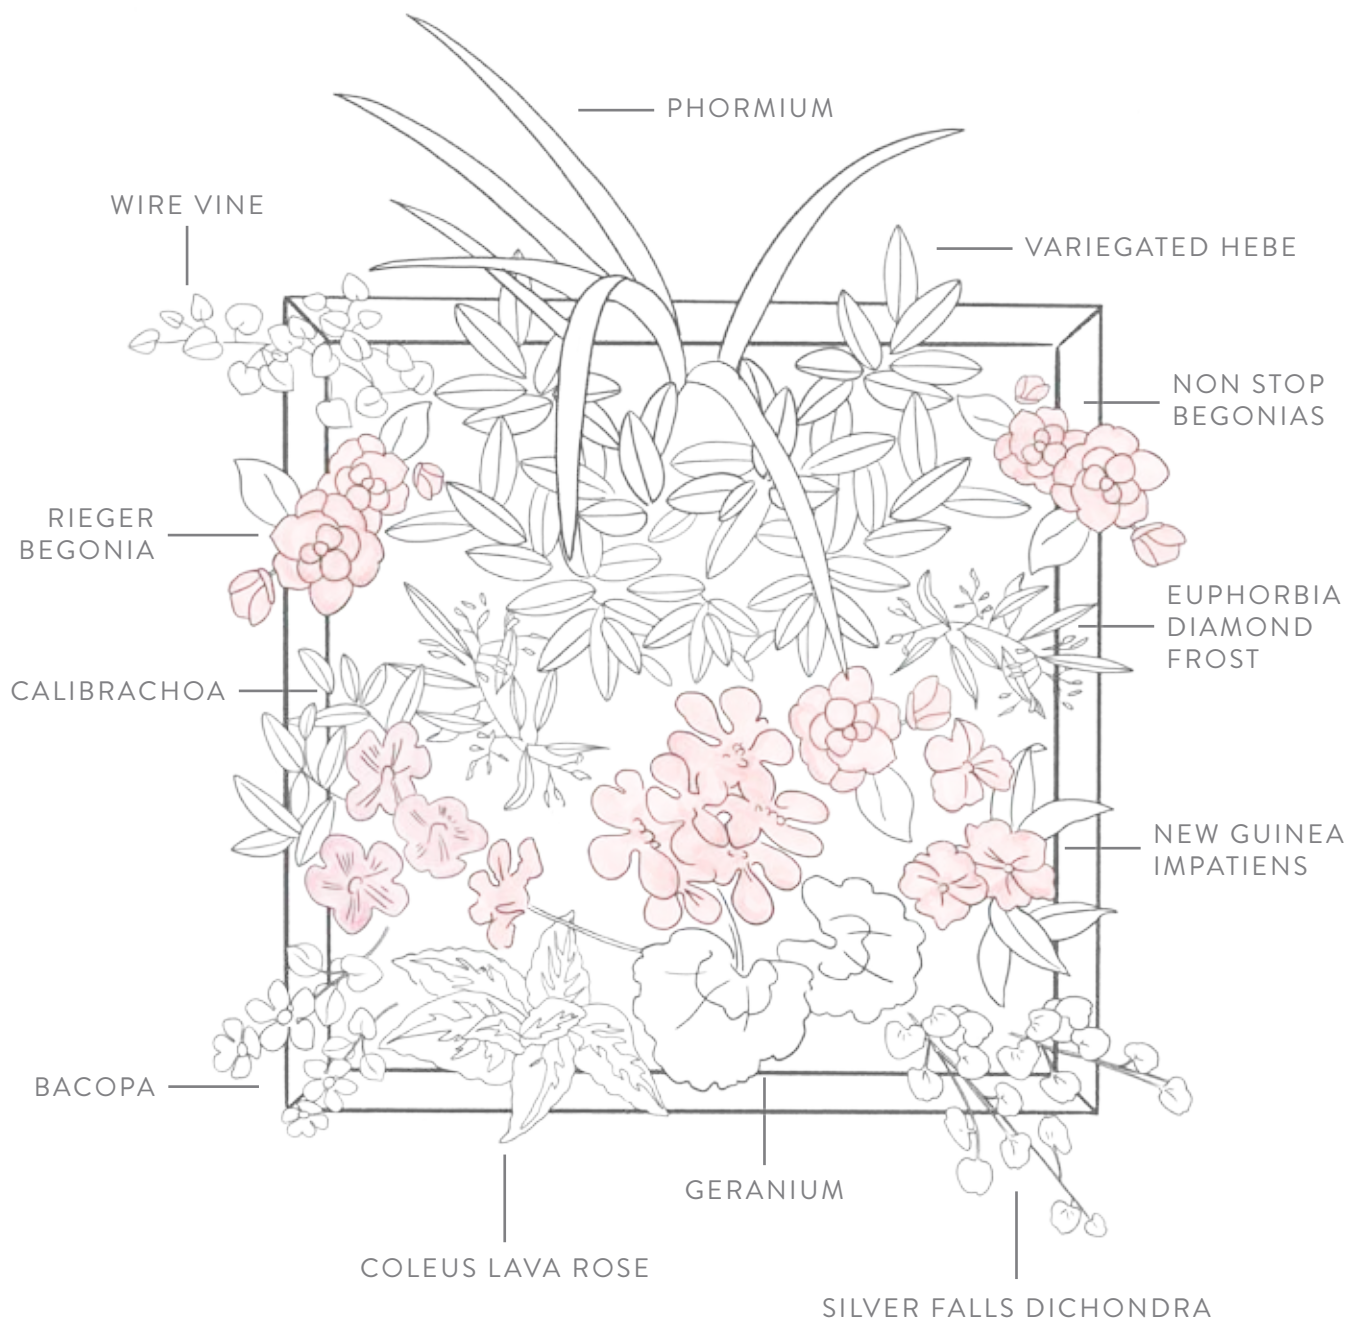

MONIKA HIBBS  
*blush*  
PLANTER BOX

BLUSH

SHOPPING LIST

3X	<i>Silver Falls Dichondra</i>
3X	<i>New Guinea Impatiens</i>
3X	<i>Rieger Begonia</i>
3X	<i>Geranium</i>
3X	<i>Euphorbia Diamond Frost</i>
3X	<i>Coleus lava rose</i>
2X	<i>Calibrachoa</i>
2X	<i>Licorice Vine</i>
2X	<i>Wire Vine</i>
1X	<i>Variegated Hebe</i>
1X	<i>Phormium</i>
2X	<i>Non stop begonias</i>
2X	<i>Bacopa</i>