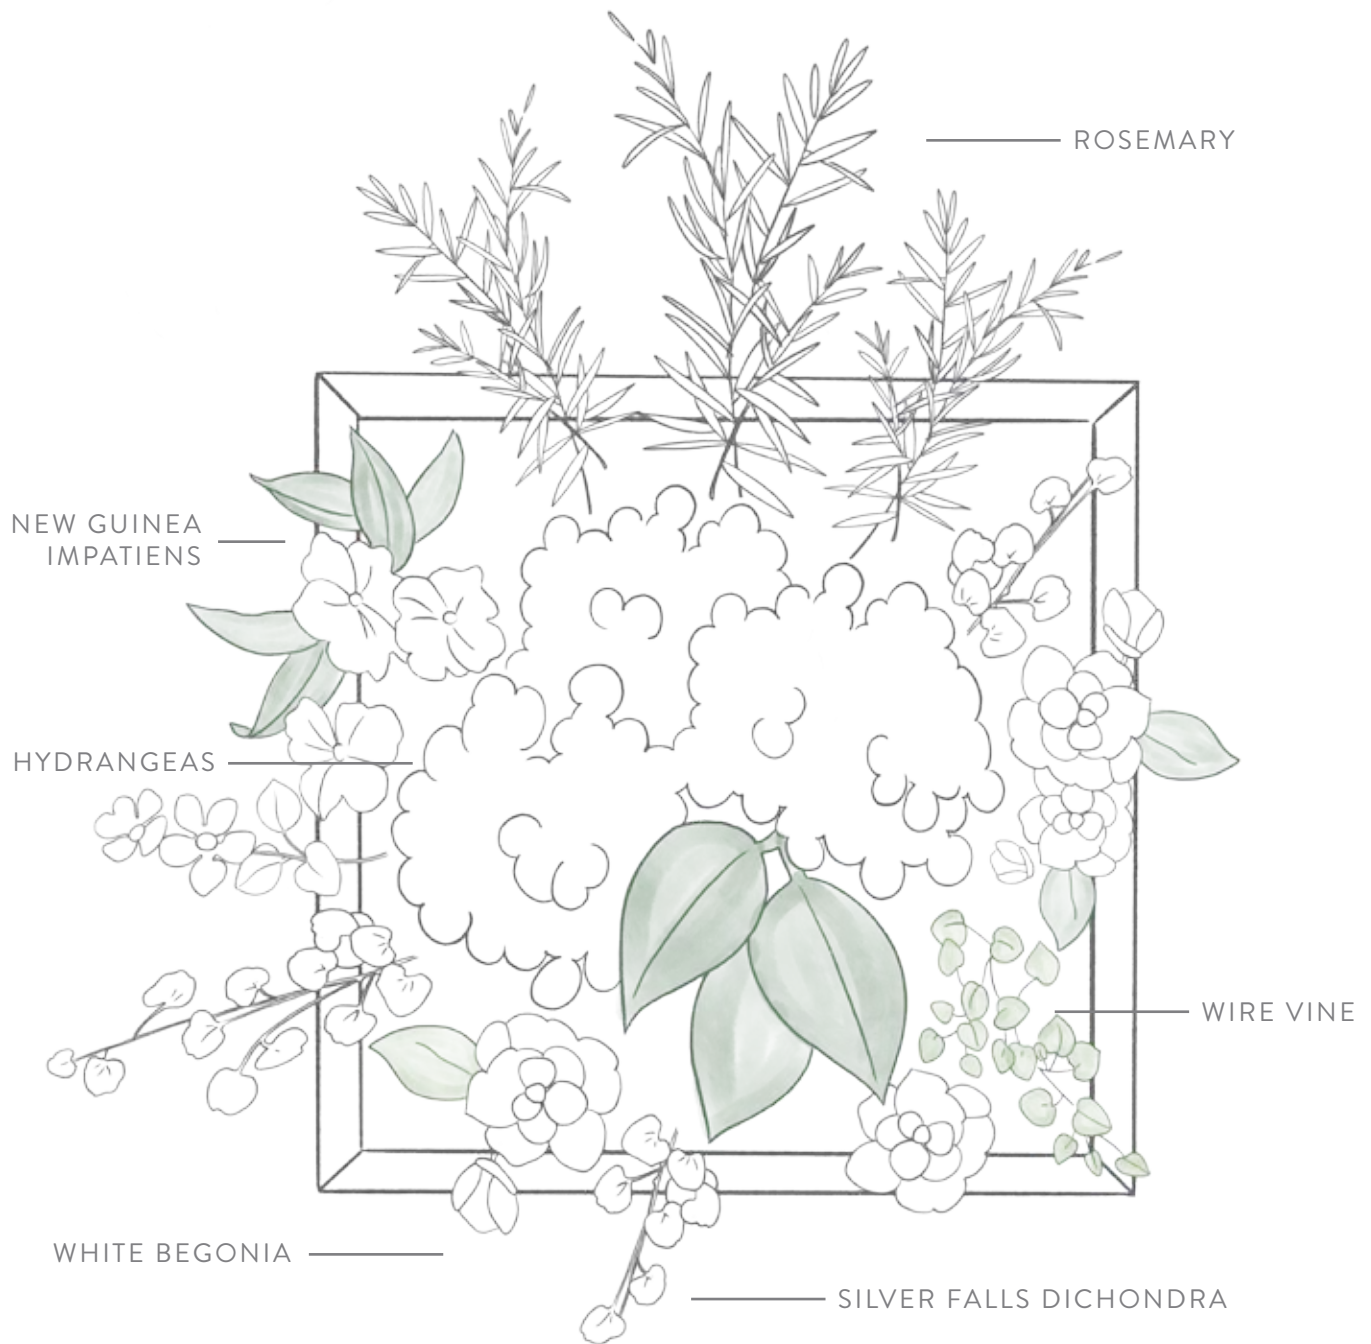

MONIKA HIBBS
white
PLANTER BOX

WHITE

SHOPPING LIST

5X	<i>Silver Falls Dichondra</i>
3X	<i>Euphorbia Diamond Frost</i>
5X	<i>White Begonia</i>
2X	<i>White Hydrangeas</i>
5X	<i>Rosemary</i>
3X	<i>Wire Vine</i>
3X	<i>White New Guinea Impatiens</i>
3X	<i>White Bacopa</i>
2X	<i>Licorice Vine</i>